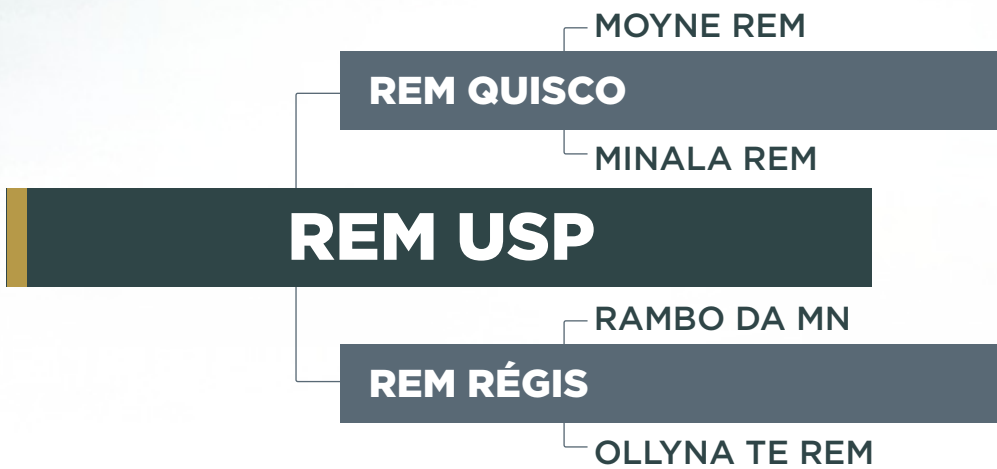

Mauro Christianini - Nelore JMP

3602C JMP

RG: **MCPJ 3602** • NASC.: **06/09/2019** • MACHO • 26 MESES