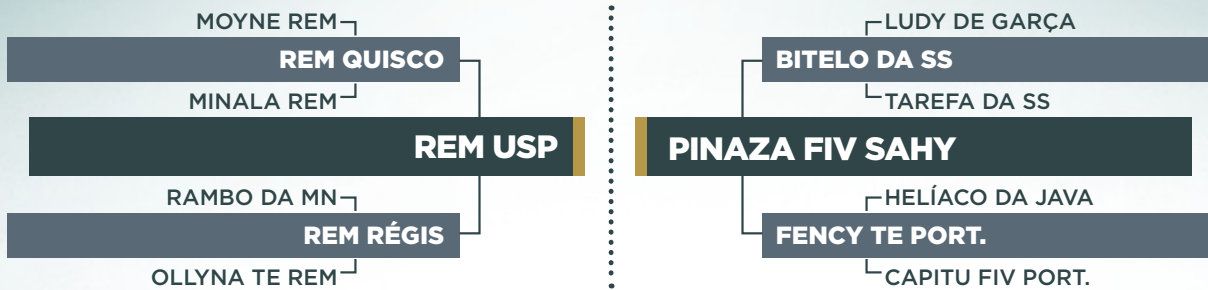

Mauro Christianini - Nelore JMP

3308C FIV JMP

RG: MCPJ 3308 • NASC.: 10/07/2019 • MACHO • 28 MESES