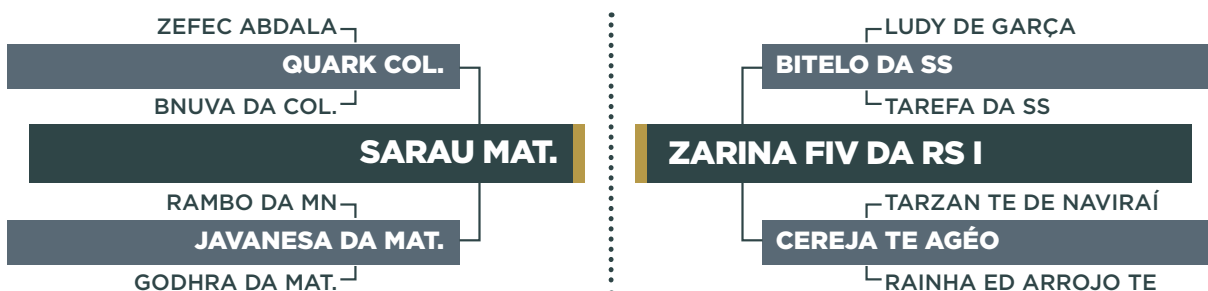

3234C FIV JMP

RG: MCPJ 3234 • NASC.: 06/06/2019 • MACHO • 29 MESES