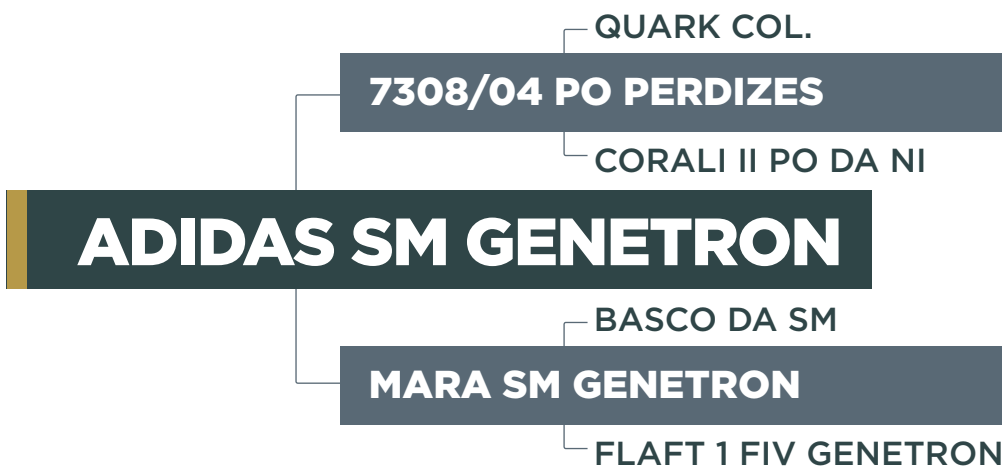

Mauro Christianini - Nelore JMP

3917C JMP

RG: MCPJ 3917 • NASC.: 22/10/2019 • MACHO • 24 MESES