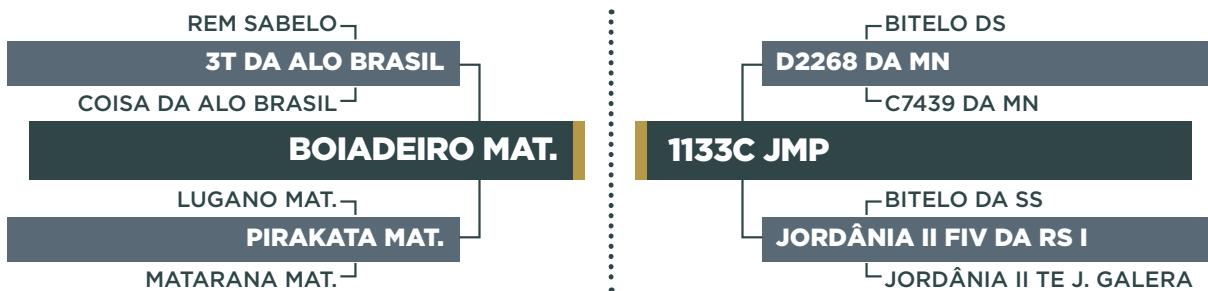

3772C JMP

RG: MCPJ 3772 • NASC.: 25/09/2019 • MACHO • 25 MESES