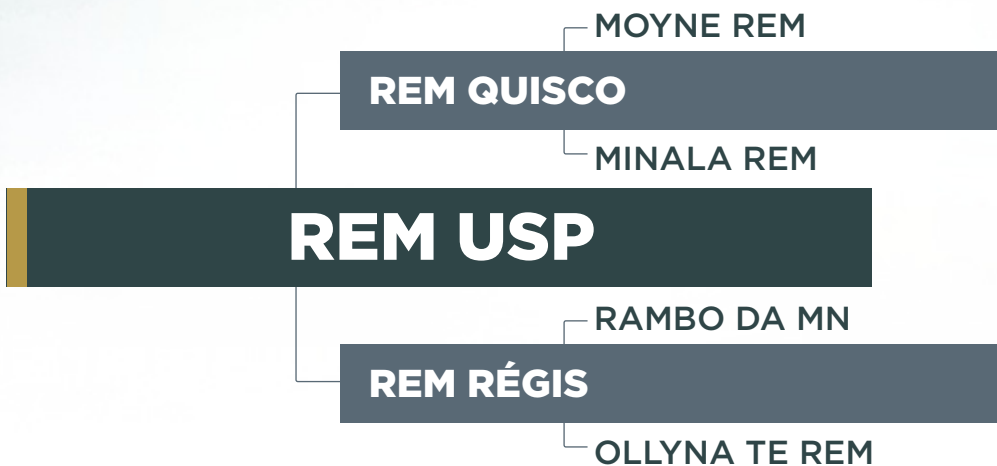

Mauro Christianini - Nelore JMP

3335C FIV JMP

RG: MCPJ 3335 • NASC.: 15/07/2019 • MACHO • 27 MESES