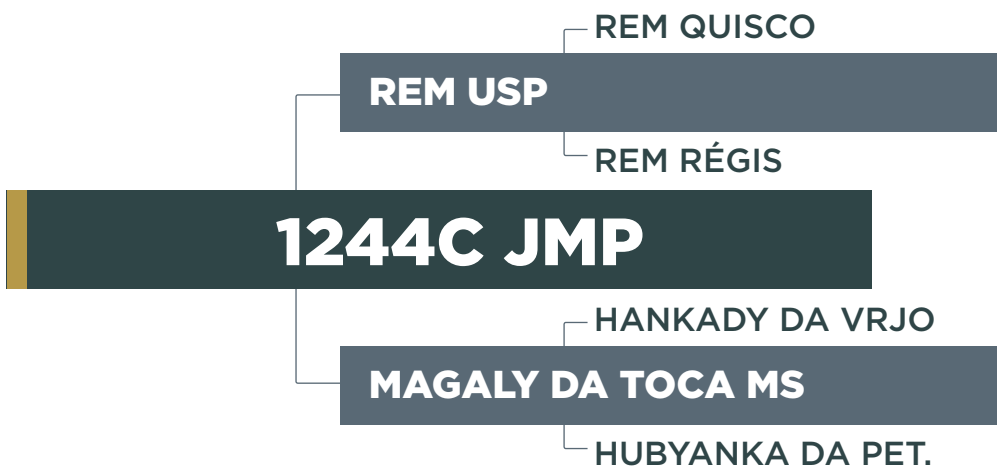

Mauro Christianini - Nelore JMP

3210C FIV JMP

RG: MCPJ 3210 • NASC.: 30/05/2019 • MACHO • 29 MESES