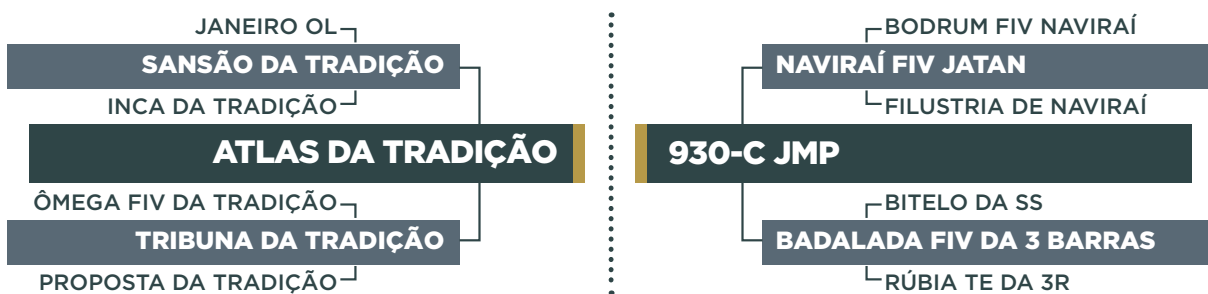

3887C JMP

RG: **MCPJ 3887** • NASC.: **17/10/2019** • MACHO • 24 MESES