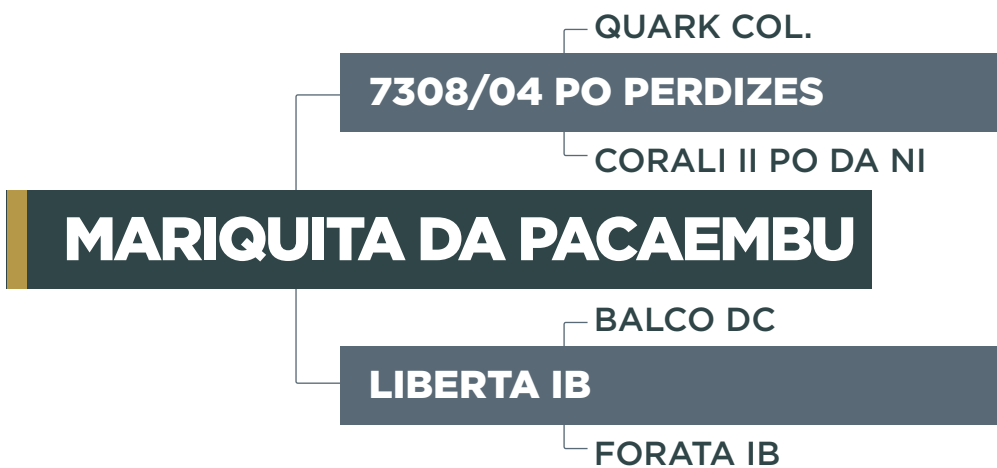

Mauro Christianini - Nelore JMP

3505P JMP

RG: **MCPJ 3505** • NASC.: **30/07/2019** • MACHO • 27 MESES