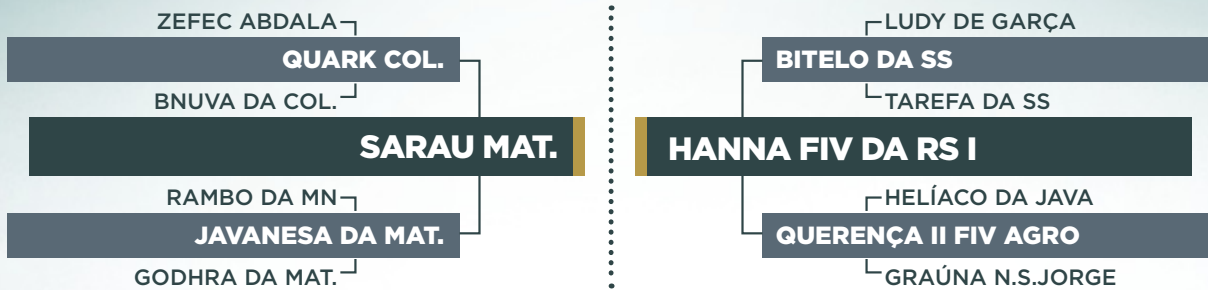

Mauro Christianini - Nelore JMP

3223C FIV JMP

RG: MCPJ 3223 • NASC.: 03/06/2019 • MACHO • 29 MESES