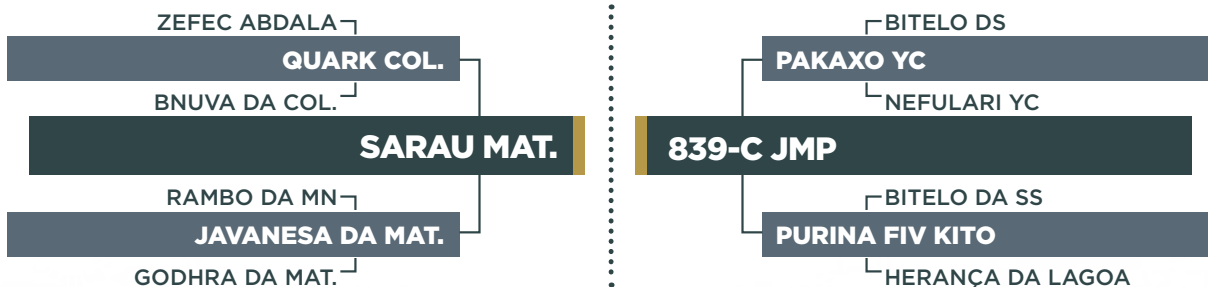

3833C JMP

RG: MCPJ 3833 • NASC.: 10/10/2019 • MACHO • 25 MESES

PESO: 705 KG • CE: 40 CM

PMGZ	
iABCZg	DECA
8,95	2

PD-ED		PA-ED		PS-ED		PM-EM		TMD		IPP		STAY		PE-365		PE-450		AOL		ACAB	
DEP	DECA	DEP	DECA	DEP	DECA	DEP	DECA	DEP	DECA	DEP	DECA	DEP	DECA	DEP	DECA	DEP	DECA	DEP	DECA	DEP	DECA
3,87	2	7,32	2	9,13	2	0,98	3	3,64	2	-11,27	2	30,26	5	0,458	2	0,423	3	0,064	6	0,464	3