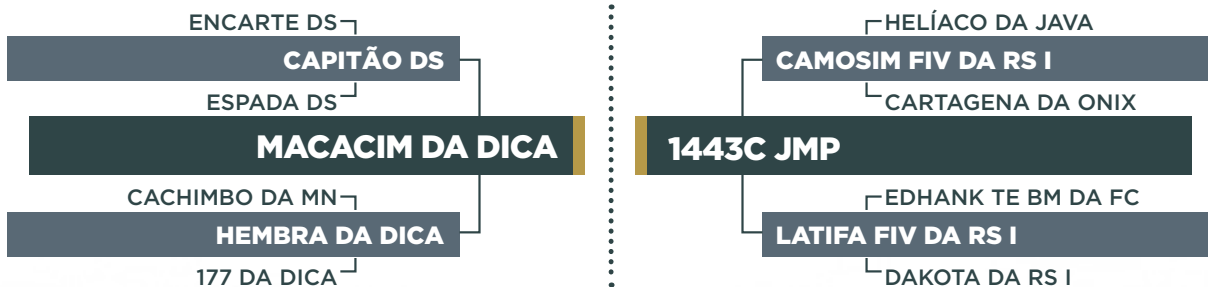

4109C JMP

RG: MCPJ 4109 • NASC.: 16/11/2019 • MACHO • 23 MESES

PESO: 674 KG • CE: 35 CM

PMGZ	
iABCZg	DECA
11,61	1

PD-ED		PA-ED		PS-ED		PM-EM		TMD		IPP		STAY		PE-365		PE-450		AOL		ACAB	
DEP	DECA	DEP	DECA	DEP	DECA	DEP	DECA	DEP	DECA	DEP	DECA	DEP	DECA	DEP	DECA	DEP	DECA	DEP	DECA	DEP	DECA
7,87	1	7,48	2	11,26	1	0,52	4	4,65	1	-12,01	2	31,92	3	0,189	4	0,08	5	2,417	1	-0,858	9