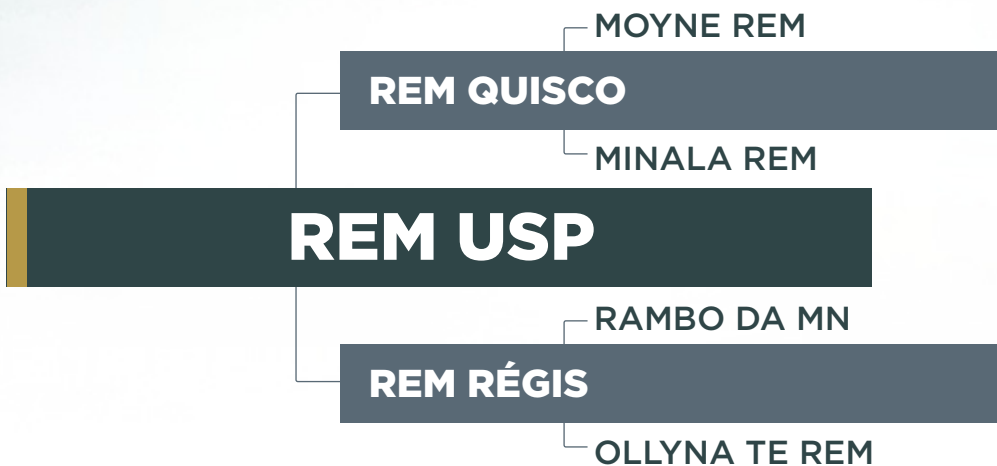

Mauro Christianini - Nelore JMP

4004C JMP

RG: MCPJ 4004 • NASC.: 02/10/2019 • MACHO • 25 MESES