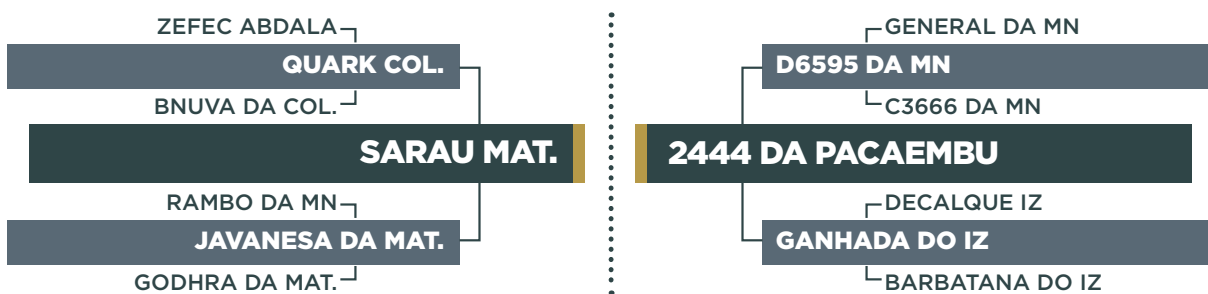

3458P JMP

RG: MCPJ 3458 • NASC.: 29/06/2019 • MACHO • 28 MESES