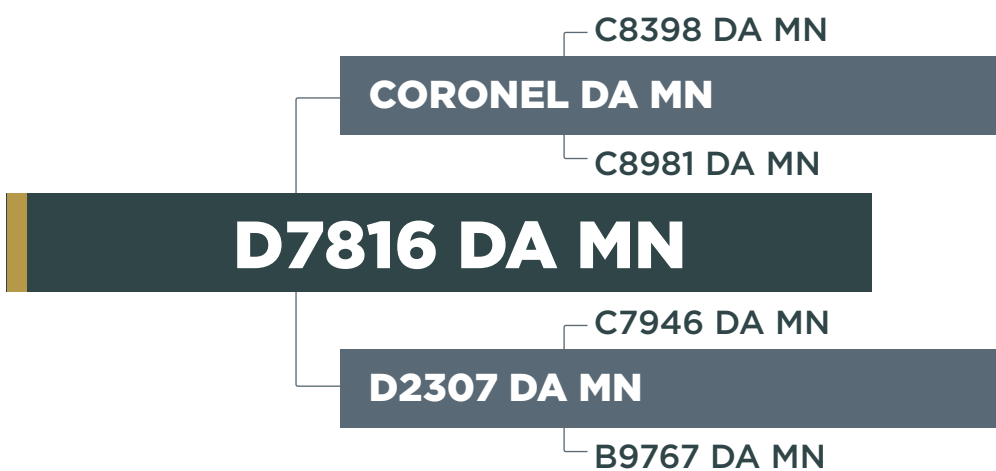

Mauro Christianini - Nelore JMP

3339C FIV JMP

RG: **MCPJ 3339** • NASC.: **17/07/2019** • MACHO • 27 MESES