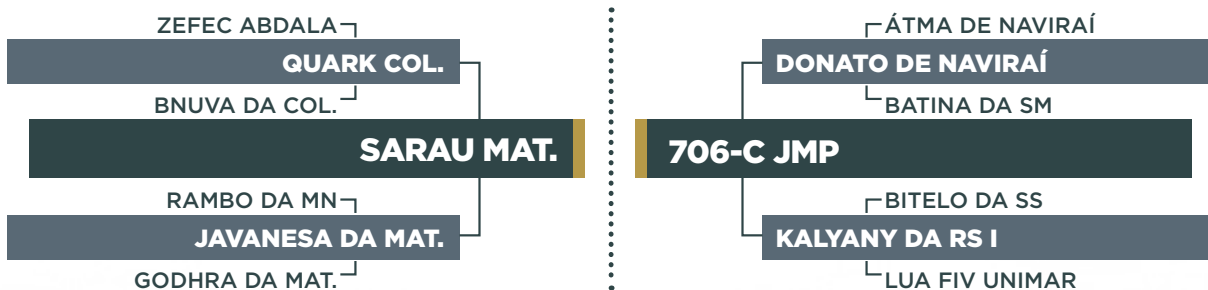

4108C JMP

RG: **MCPJ 4108** • NASC.: **15/11/2019** • MACHO • 23 MESES

PESO: 674 KG • CE: 36 CM

PMGZ	
iABCZg	DECA
10,19	2

PD-ED		PA-ED		PS-ED		PM-EM		TMD		IPP		STAY		PE-365		PE-450		AOL		ACAB	
DEP	DECA	DEP	DECA	DEP	DECA	DEP	DECA	DEP	DECA	DEP	DECA	DEP	DECA	DEP	DECA	DEP	DECA	DEP	DECA	DEP	DECA
6,22	1	8,5	1	8,49	2	1,63	2	5,03	1	-7,42	3	30,77	4	0,477	1	0,66	2	0,008	6	0,015	5