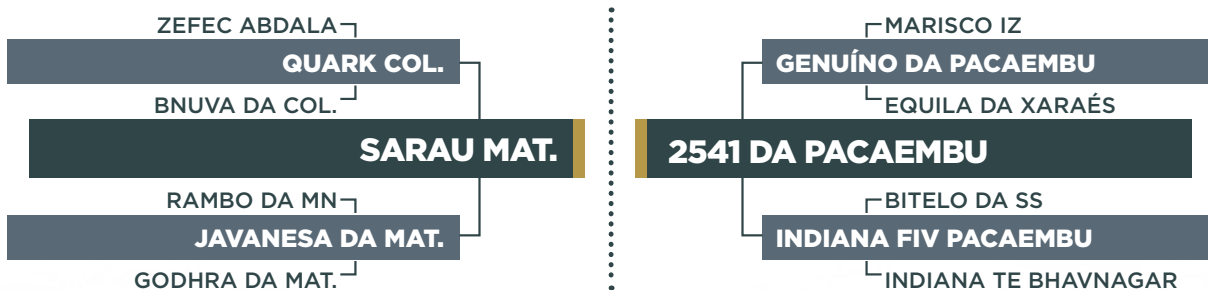

3552P JMP

RG: MCPJ 3552 • NASC.: 14/08/2019 • MACHO • 27 MESES

PESO: 741 KG • CE: 38 CM

PMGZ	
iABCZg	DECA
13,46	1

PD-ED		PA-ED		PS-ED		PM-EM		TMD		IPP		STAY		PE-365		PE-450		AOL		ACAB	
DEP	DECA	DEP	DECA	DEP	DECA	DEP	DECA	DEP	DECA	DEP	DECA	DEP	DECA	DEP	DECA	DEP	DECA	DEP	DECA	DEP	DECA
6,6	1	7,77	1	9,03	2	1,96	1	5,95	1	-12,71	2	33,89	2	0,539	1	0,875	1	0,436	4	0,568	3