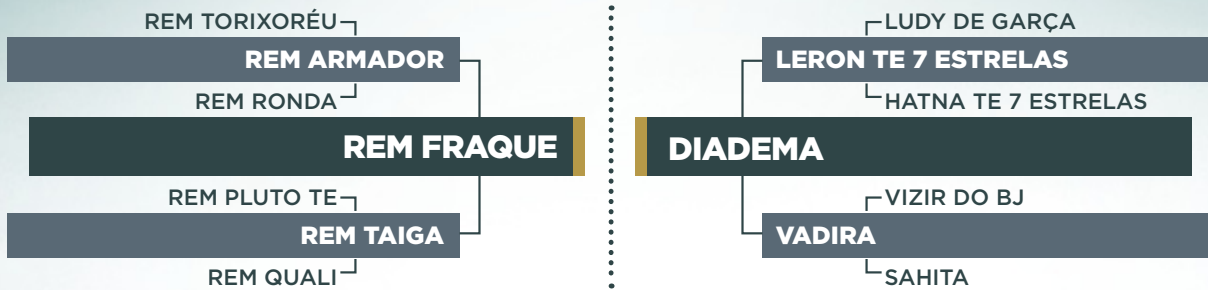

Mauro Christianini - Nelore JMP

3438C JMP

RG: MCPJ 3438 • NASC.: 22/08/2019 • MACHO • 26 MESES