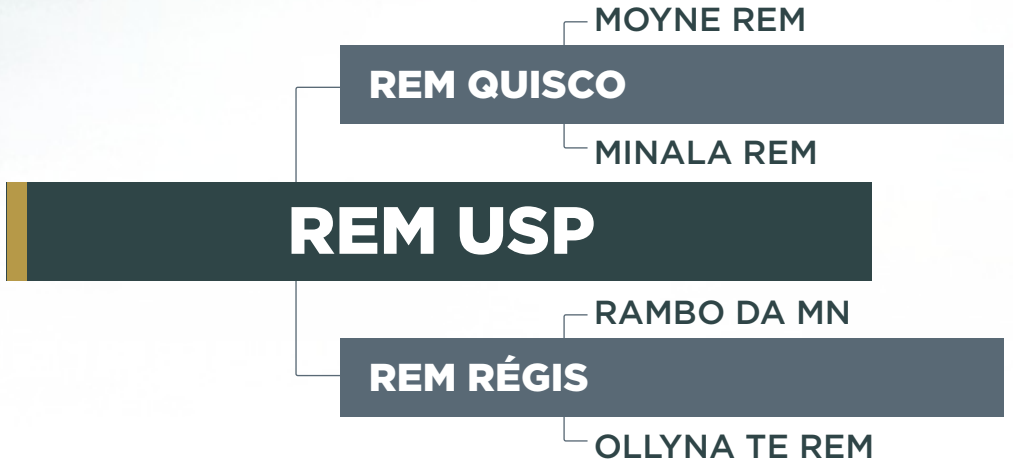

Mauro Christianini - Nelore JMP

3597C JMP

RG: **MCPJ 3597** • NASC.: **03/09/2019** • MACHO • 26 MESES