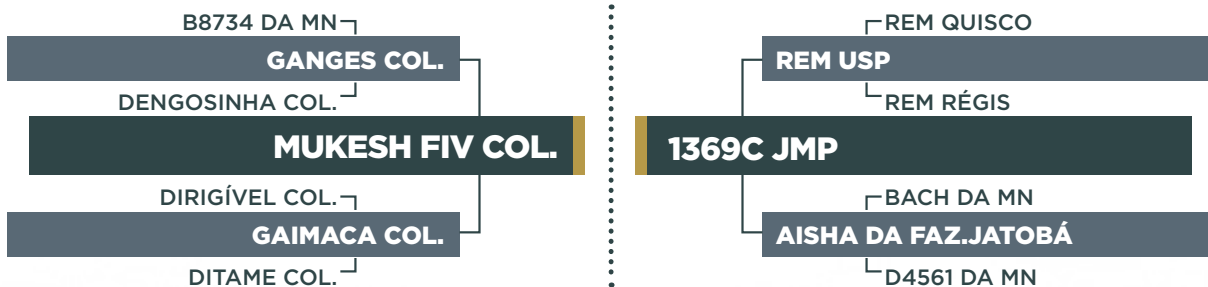

3486P FIV JMP

RG: MCPJ 3486 • NASC.: 26/07/2019 • MACHO • 27 MESES

PESO: 742 KG • CE: 39 CM

PMGZ	
iABCZg	DECA
17,76	1

PD-ED		PA-ED		PS-ED		PM-EM		TMD		IPP		STAY		PE-365		PE-450		AOL		ACAB	
DEP	DECA	DEP	DECA	DEP	DECA	DEP	DECA	DEP	DECA	DEP	DECA	DEP	DECA	DEP	DECA	DEP	DECA	DEP	DECA	DEP	DECA
8,37	1	14,25	1	19,25	1	1,31	2	5,54	1	-23,65	1	31,86	3	0,547	1	0,991	1	2,746	1	-0,251	6