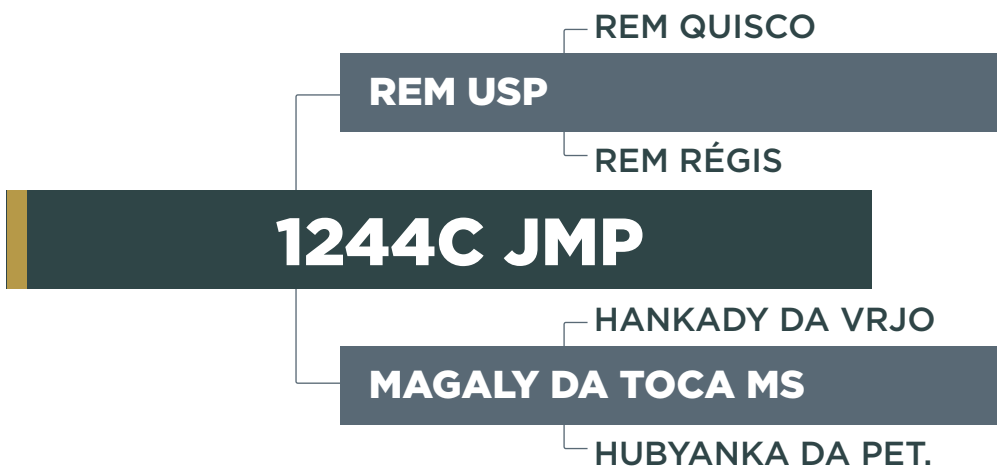

Mauro Christianini - Nelore JMP

3644P FIV JMP

RG: MCPJ 3644 • NASC.: 04/09/2019 • MACHO • 26 MESES