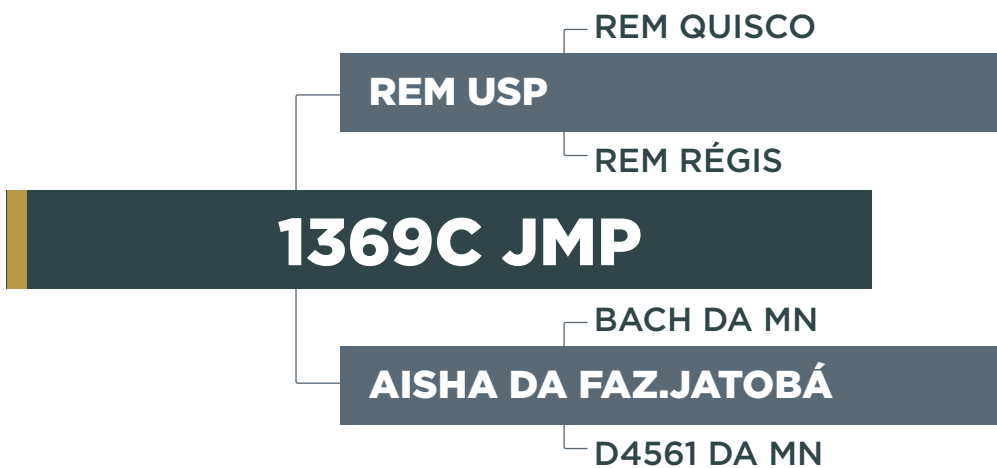

Mauro Christianini - Nelore JMP

3214C FIV JMP

RG: **MCPJ 3214** • NASC.: **01/06/2019** • MACHO • 29 MESES